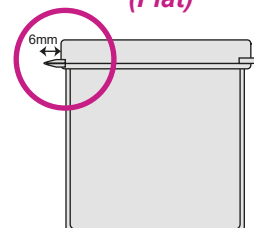

* ajouter 6 mm pour la charnière