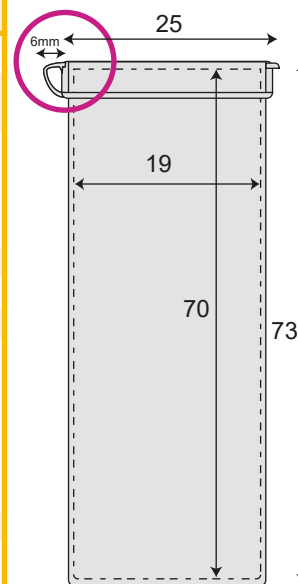

REF CN019070/103250
Dim. int : 19 x 70 mm
Dim. ext : 31 x 73 mm

Couvercle à charnières (Flat)