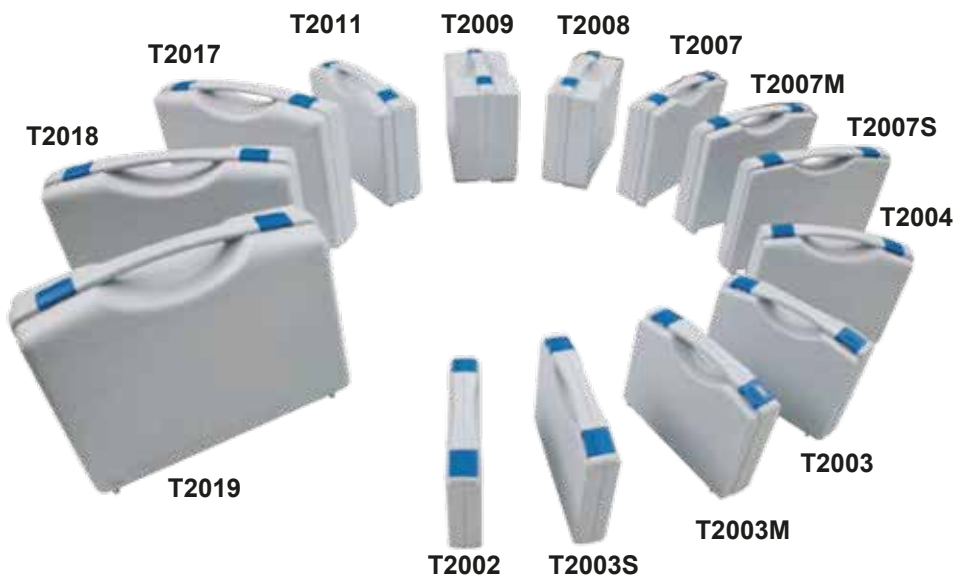

Valises au design original

Les Teknocase sont réalisées en polypropylène recyclable. Elles sont légères et solides. Elles sont empilables et possèdent des charnières et des fermetures à clips fonctionnelles.

Elles sont disponibles en 15 dimensions standard dans 8 coloris standard :

noir, rouge, bleu, gris clair, anthracite, jaune, bleu foncé et transparent.

Clips de fermeture en 5 coloris avec toutes les combinaisons de couleurs avec la valise.

Références	Dimensions intérieures		Dimensions extérieures	
	Long x larg x Haut (mm) (fond/couv.)		Long x larg x Haut (mm) (fond/couv.)	
T 2002	226 x 136 x 42	21/21	235 x 185 x 48	24/24
T 2003 S	244 x 161 x 42	21/21	255 x 210 x 48	24/24
T 2003 M	244 x 161 x 54	33/21	255 x 210 x 60	36/24
T 2003	244 x 161 x 66	33/33	255 x 210 x 72	36/36
T 2004	261 x 175 x 77	38/38	275 x 230 x 83	42/42
T 2007 S	326 x 222 x 50	25/25	340 x 275 x 56	28/28
T 2007 M	326 x 222 x 63	38/25	340 x 275 x 70	42/28
T 2007	326 x 222 x 77	38/38	340 x 275 x 83	42/42
T 2008 S	326 x 222 x 104	78/25	340 x 275 x 109	81/28
T 2008	326 x 222 x 116	78/38	340 x 275 x 123	81/42
T 2009	326 x 222 x 156	78/78	340 x 275 x 162	81/81
T 2011	382 x 237 x 100	50/50	395 x 295 x 106	53/53
T 2017	437 x 295 x 100	50/50	450 x 360 x 106	53/53
T 2018	437 x 295 x 116	66/50	450 x 360 x 123	70/53
T 2019	437 x 295 x 132	66/66	450 x 360 x 140	70/70

ORGANICLINE

Respectez l'environnement et améliorez l'image de votre entreprise.

Sur commande spéciale, toute la gamme des valises Teknocase peut être réalisée en matériau **ORGANICLINE**, composé jusqu'à 93% de produits d'origine naturelle (glucose, cires naturelles, fibres et minéraux) tout en conservant les caractéristiques du polypropylène en terme de solidité et de durabilité. **Consultez-nous**